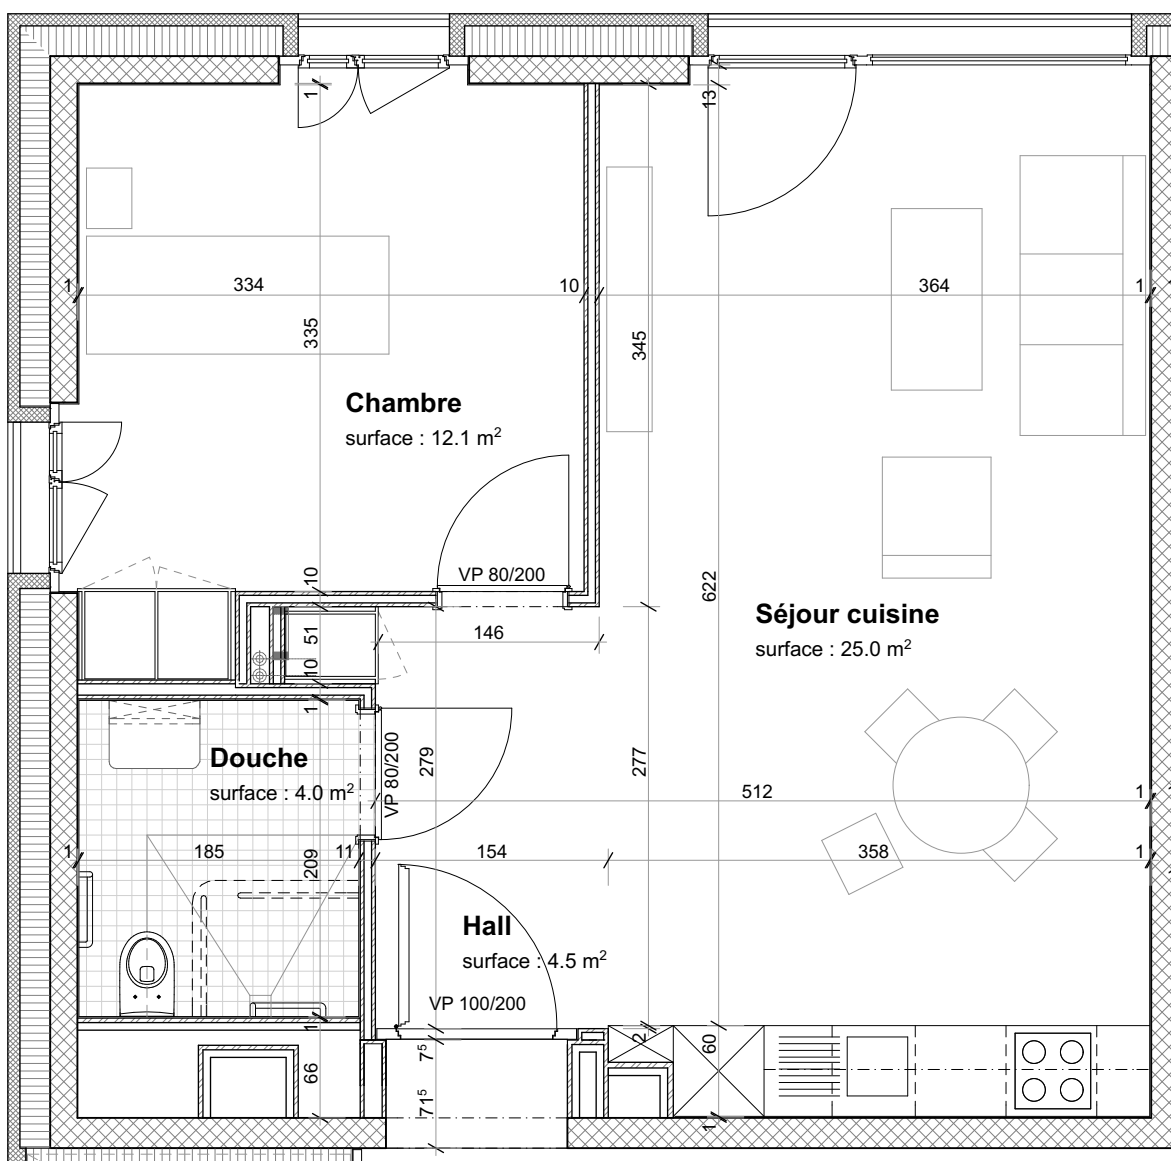

Localisation dans l'immeuble

LOGEMENT IEPA

Chemin Daniel-Ihly 21, 1213 Petit-Lancy

Nombre de pièces : **3 pièces**

Appartement : **B-110, B-410, B-709**

Etage : **1er, 4e, 7e**

Surface nette appartement : **45.6 m²**

Caractéristiques : grande baie-vitrée côté cour
bi-orientation (Nord/Est)
buanderie à l'étage

▲
Entrée