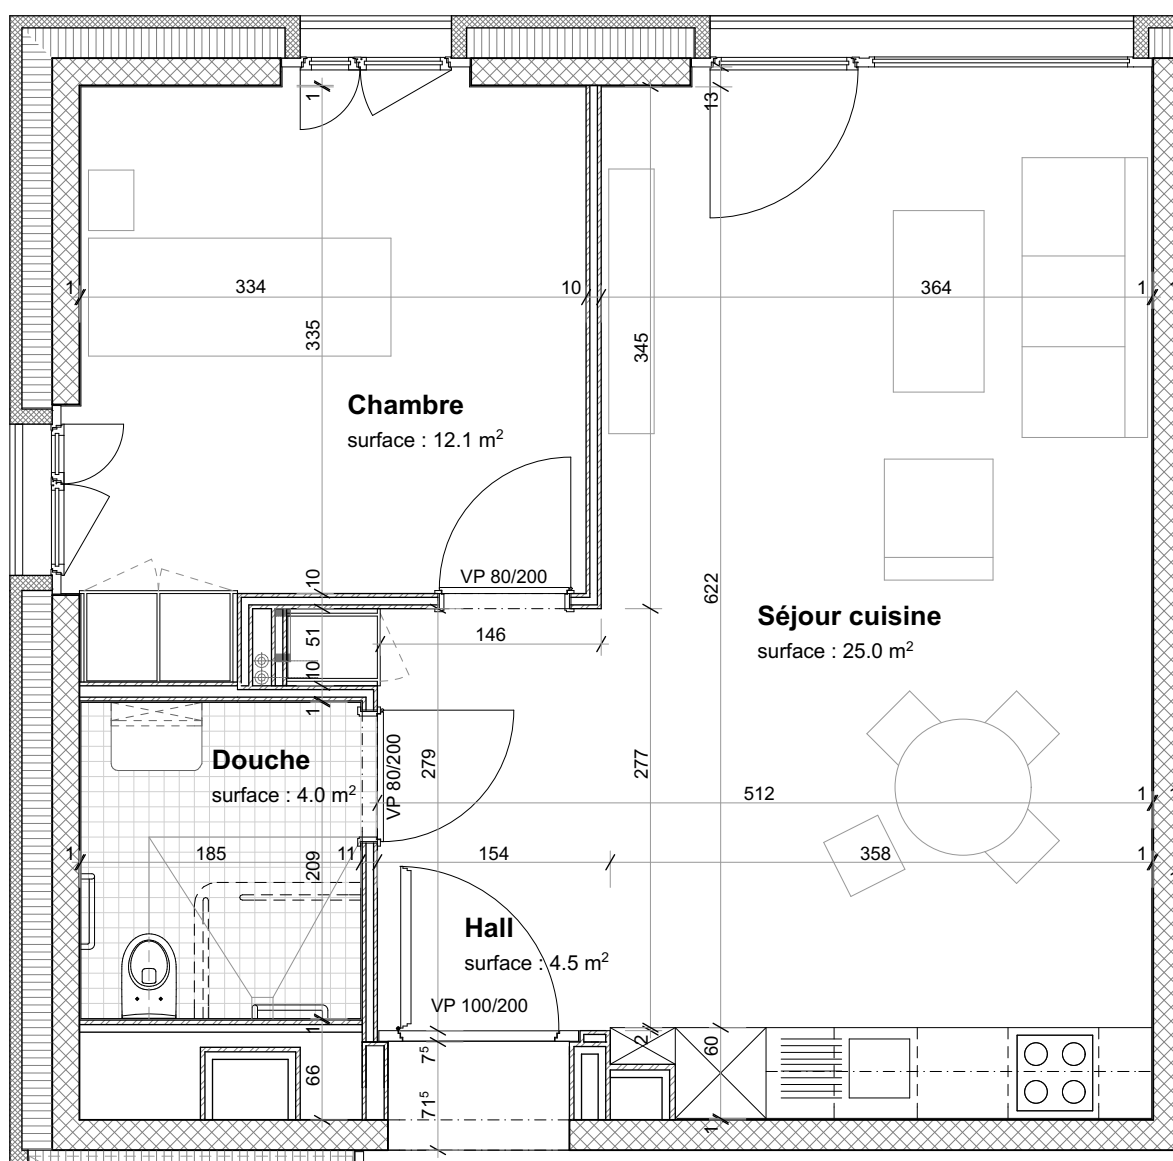

Localisation dans l'immeuble

LOGEMENT IEPA

Chemin Daniel-Ihly 21, 1213 Petit-Lancy

Nombre de pièces : **3 pièces**

Appartement : **B-310**

Etage : **3e**

Surface nette appartement : **45.6 m²**

Caractéristiques : grande baie-vitrée côté cour
bi-orientation (Nord/Est)
salle d'activité à l'étage