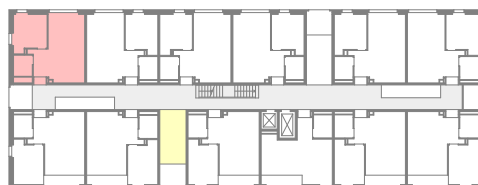

Localisation dans l'immeuble

LOGEMENT IEPA

Chemin Daniel-Ihly 21, 1213 Petit-Lancy

Nombre de pièces : **3 pièces**

Appartement : **B-310**

Etage : **3e**

Surface nette appartement : **45.6 m²**

Caractéristiques : grande baie-vitrée côté cour
bi-orientation (Nord/Est)
salle d'activité à l'étage