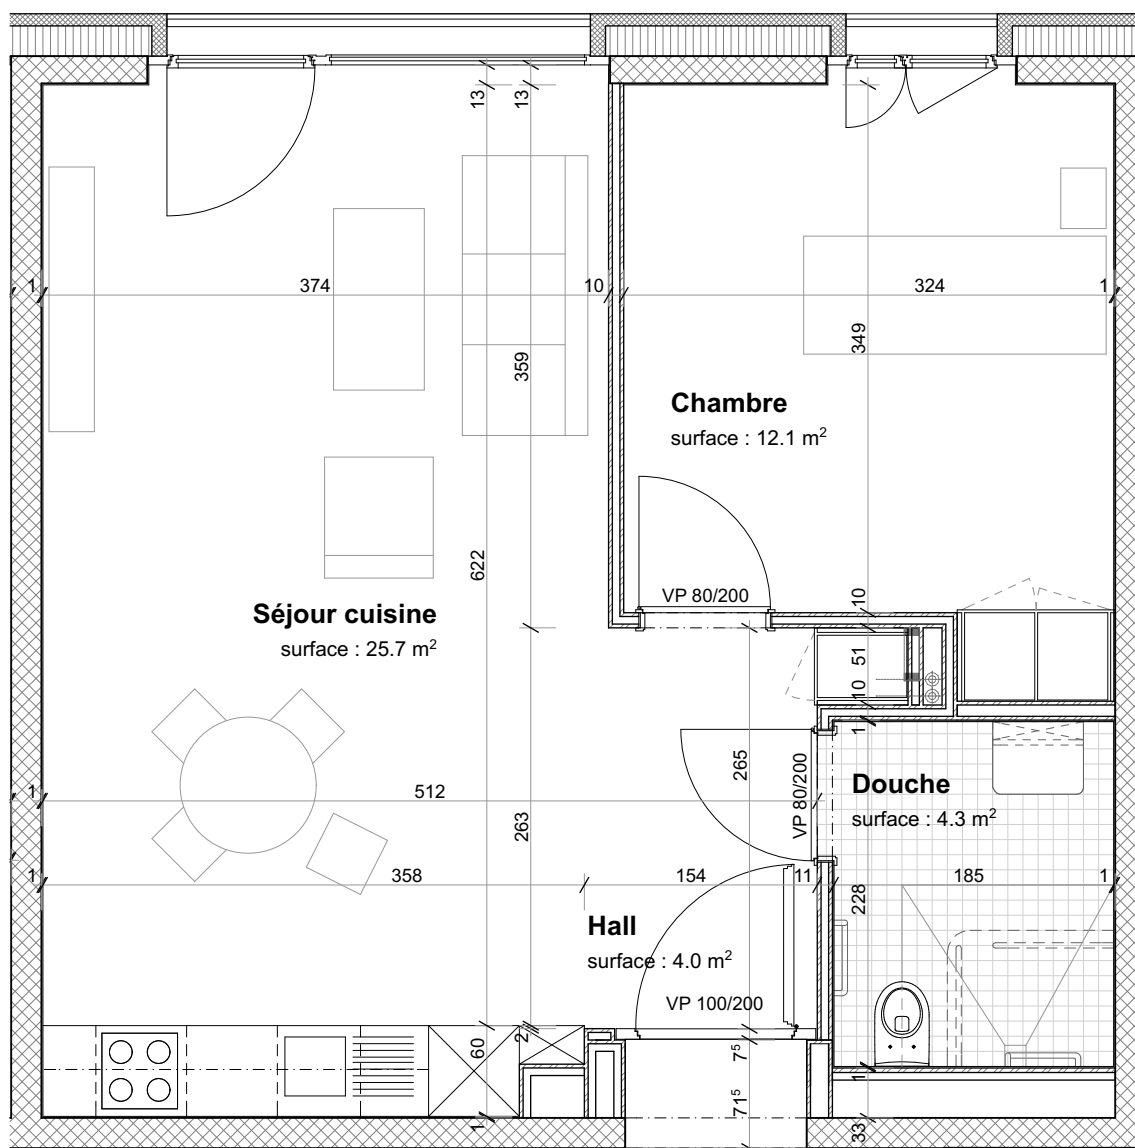

Localisation dans l'immeuble

B-111  
B-411  
B-710

B-112  
B-412  
B-711

B-103  
B-403  
B-703

**LOGEMENT IEPA**

Chemin Daniel-Ihly 21, 1213 Petit-Lancy

Nombre de pièces : **3 pièces**

Appartement : **B-103/-111/-112  
B-403/-411/-412  
B-703/-710/-711**

Etage : **1er, 4e, 7e**

Surface nette appartement : **46.1 m<sup>2</sup>**

Caractéristiques : grande baie-vitrée côté cour  
mono-orientation (Est)  
buanderie à l'étage

Entrée