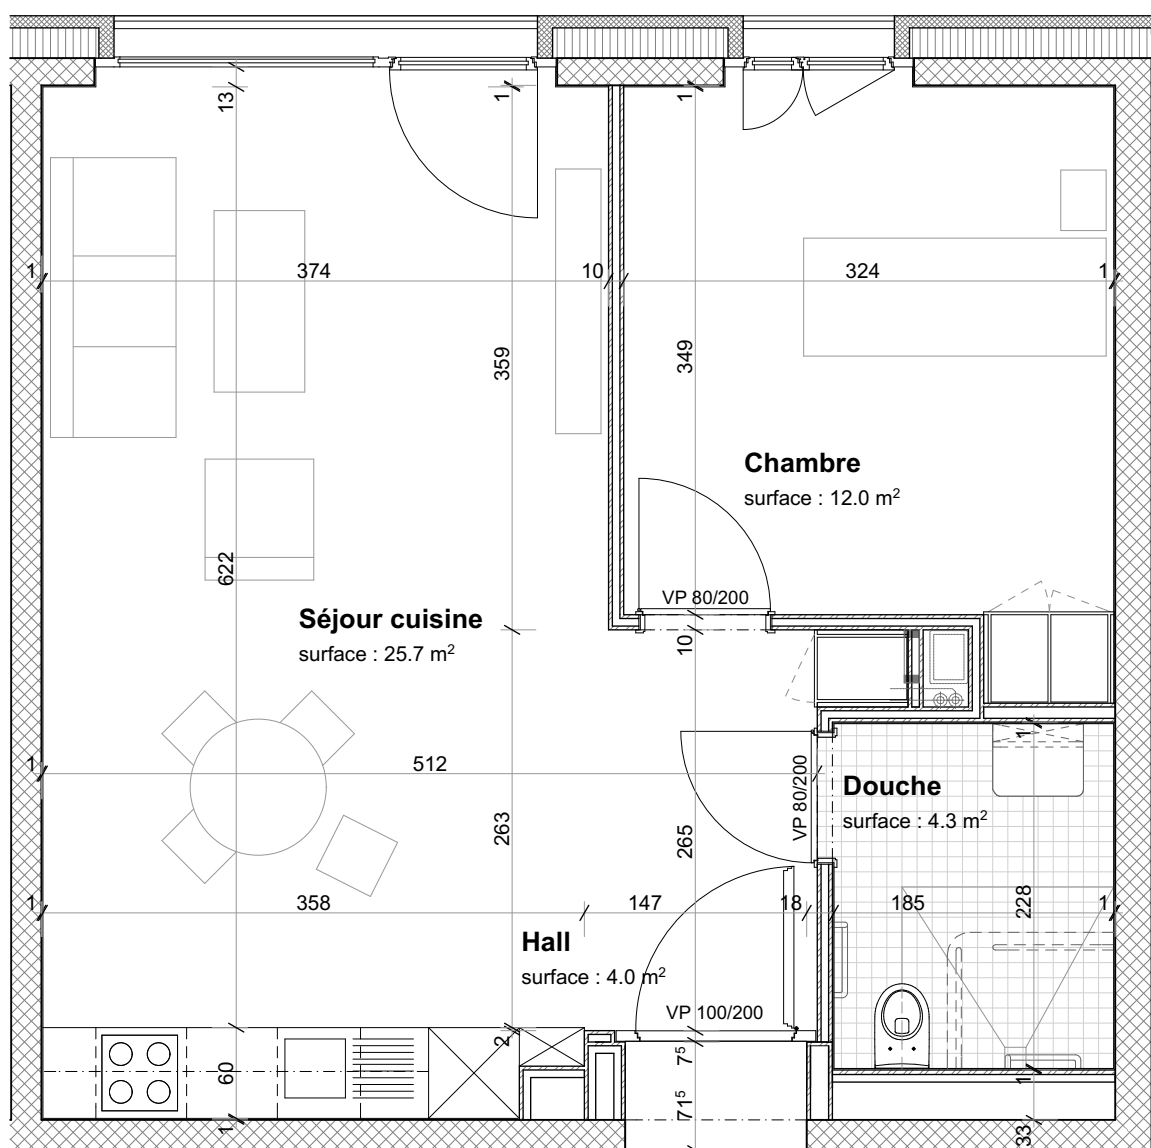

Localisation dans l'immeuble

B-101  
B-401  
B-701

B-102  
B-402  
B-702

**LOGEMENT IEPA**

Chemin Daniel-Ihly 21, 1213 Petit-Lancy

Nombre de pièces : **3 pièces**

Appartement : **B-101/-102  
B-401/-402  
B-701/-702**

Etage : **1er, 4e, 7e**

Surface nette appartement : **46.0 m<sup>2</sup>**

**Caractéristiques :** grande baie-vitrée côté cour  
mono-orientation (Est)  
buanderie à l'étage  
proche de l'ascenseur

**Entrée**