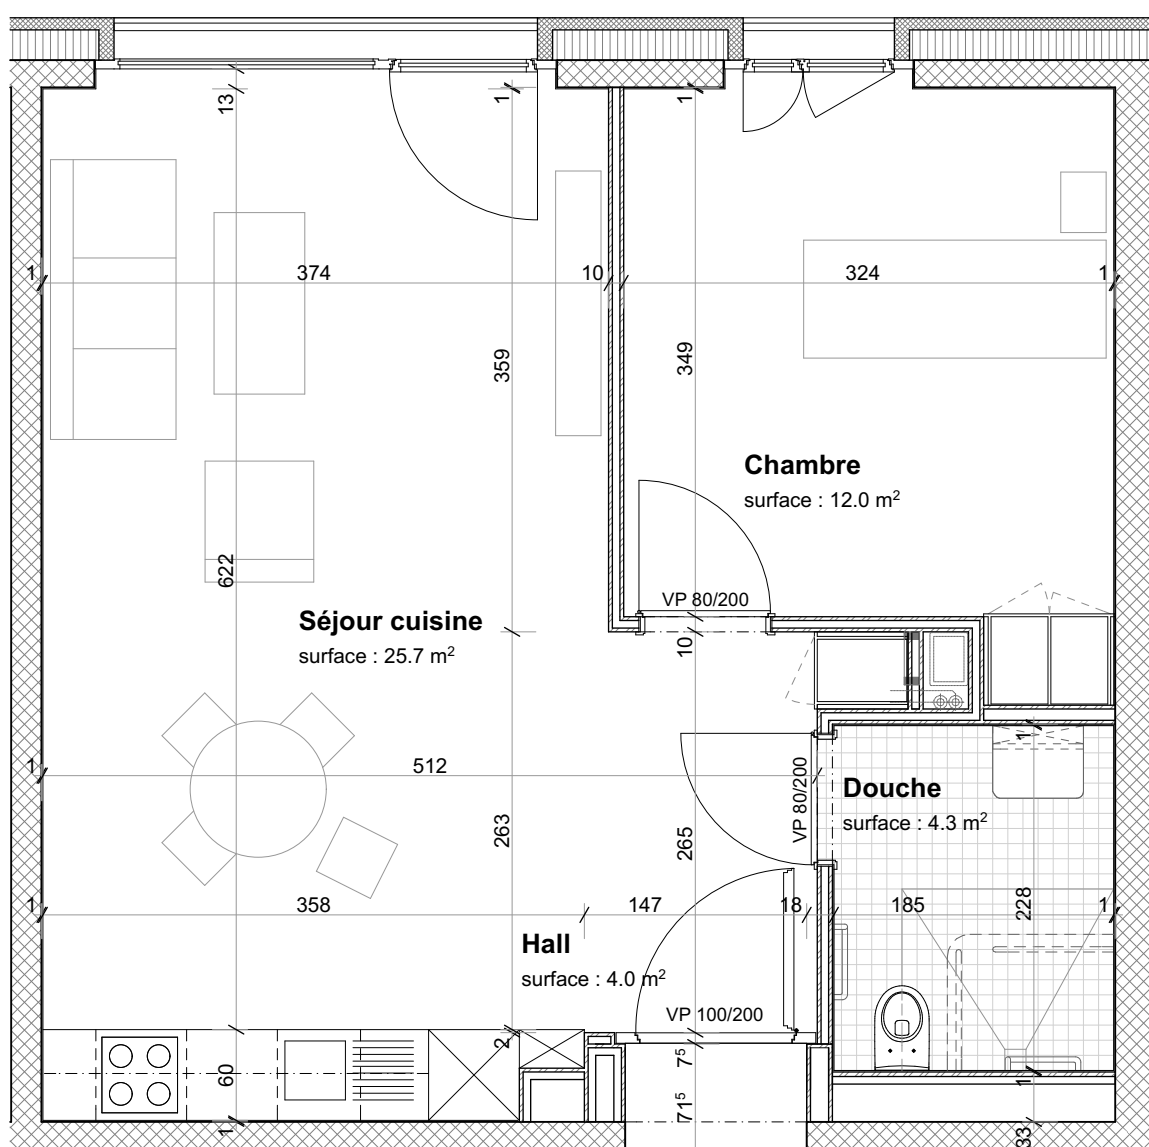

Localisation dans l'immeuble

B-201
B-501
B-601

B-202
B-502
B-602

LOGEMENT IEPA

Chemin Daniel-Ihly 21, 1213 Petit-Lancy

Nombre de pièces : **3 pièces**

Appartement : **B-201/-202
B-501/-502
B-601/-602**

Etage : **2e, 5e, 6e**

Surface nette appartement : **46.0 m²**

Caractéristiques : grande baie-vitrée côté cour
mono-orientation (Est)
proche de l'ascenseur

▲
Entrée

unité mètre