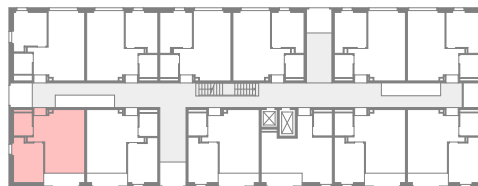

Localisation dans l'immeuble

LOGEMENT IEPA

Chemin Daniel-Ihly 21, 1213 Petit-Lancy

Nombre de pièces : **3 pièces**

Appartement : **B-209, B-509, B-609**

Etage : **2e, 5e, 6e**

Surface nette appartement : **45.2 m²**

Caractéristiques : Loggia (surface net: 4.2 m²)
bi-orientation (Nord/Ouest)