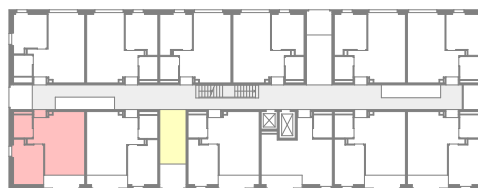

Localisation dans l'immeuble

**LOGEMENT IEPA**

Chemin Daniel-Ihly 21, 1213 Petit-Lancy

Nombre de pièces : **3 pièces**

Appartement : **B-309**

Etage : **3e**

Surface nette appartement : **45.2 m<sup>2</sup>**

Caractéristiques : Loggia (surface net: 4.2 m<sup>2</sup>)  
bi-orientation (Nord/Ouest)  
salle d'activité à l'étage