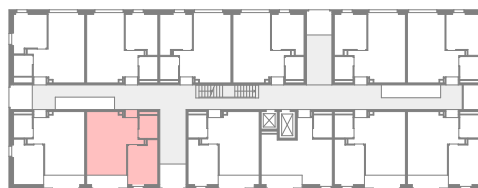

Localisation dans l'immeuble

LOGEMENT IEPA

Chemin Daniel-Ihly 21, 1213 Petit-Lancy

Nombre de pièces : **3 pièces**

Appartement : **B-208, B-508, B-608**

Etage : **2e, 5e, 6e**

Surface nette appartement : **45.0 m²**

Caractéristiques : Loggia (surface net: 4.2 m²)
mono-orientation (Ouest)