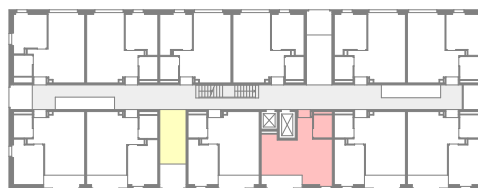

Localisation dans l'immeuble

LOGEMENT IEPA

Chemin Daniel-Ihly 21, 1213 Petit-Lancy

Nombre de pièces : **2 pièces**

Appartement : **B-306**

Etage : **3e**

Surface nette appartement : **36.6 m²**

Caractéristiques : Loggia (surface net: 4.2 m²)
mono-orientation (Ouest)
salle d'activité à l'étage